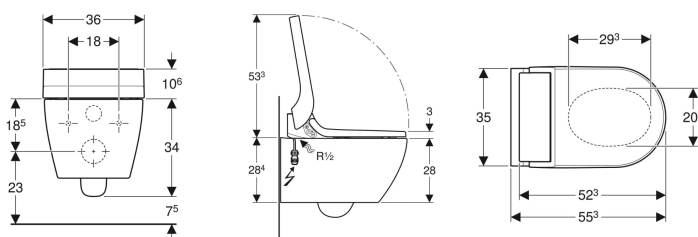

Inodoro bidé Geberit AquaClean Tuma Classic, inodoro suspendido

Imagen de ejemplo

Aplicaciones

- Para la limpieza cuidadosa con agua del área anal
- Para un uso confortable del inodoro

Propiedades

- Preparación de agua caliente mediante calentador instantáneo
- Ducha anal con tecnología de ducha WhirlSpray
- Brazo-ducha con boquilla extensible para área anal
- Intensidad del agua ajustable en cinco niveles
- Ducha oscilante (movimiento de avance y retorno automático del brazo-ducha)
- Prelavado y posaclorado automáticos del cabezal con agua
- Programa de descalcificación
- Inodoro cerámico sin borde de descarga
- Inodoro de fondo profundo con esmalte especial KeraTect
- Asiento y tapa de cisterna con mecanismo SoftClosing
- Tapa del inodoro con SoftOpening
- Conexión lateral al suministro de agua, oculta tras el inodoro cerámico
- Conexión a red con cable de protección extensible de tres capas, oculto en el lateral derecho tras el inodoro cerámico
- Homologación según (DIN) EN 1717/ (DIN) EN 13077
- Compatible con la aplicación Geberit Home

Información técnica

Grado de protección	IPX4
Clase de protección	I
Tensión nominal	230 V CA
Frecuencia de red	50 Hz
Potencia de entrada	2000 W
Potencia de entrada en espera	≤ 0.5 W
Presión dinámica	0.5–10 bar
Temperatura de servicio	5–40 °C
Temperatura del agua, rango de ajuste	34–40 °C
Temperatura del agua, ajuste de fábrica	37 °C
Presión mínima de flujo para caudal calculado	0.5 bar
Duración de la ducha	50 s
Carga máxima del asiento	150 kg

Volumen de suministro

- Kit de conexión de suministro para cisterna empotrada Geberit Sigma 12 cm y cisterna empotrada Geberit Omega 12 cm, altura de instalación 112 cm
- Rosca hembra de acoplamiento para conexión a red
- Juego de aislamiento acústico
- Deflector ducha
- Líquido descalcificador 125 ml
- Juego de manguitos para inodoro, Ø 90 mm
- Material de fijación
- Nivelador para asiento y tapa de inodoro/inodoro cerámico